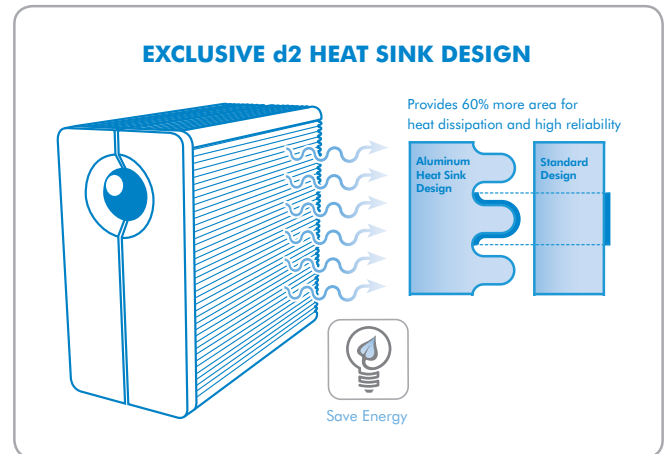

Conexión directa USB

Puede conectar la unidad 2big Network 2 directamente al ordenador mediante un cable USB para acceder a una carpeta compartida USBShare de hasta 500 GB como si de un disco duro externo normal se tratase. Esta función le permite disfrutar de una flexibilidad y portabilidad extra para un uso personalizado. De esta manera, usted podrá formatear la carpeta USBShare con el sistema de archivos que elija utilizando su ordenador.

Gestión Eco

La unidad LaCie 2big Network 2 permite ahorrar energía al pasar al modo inactivo (el disco deja de trabajar) tras un tiempo determinado de inactividad. Además, puede administrar el modo activo/inactivo según sus necesidades. Gracias a la función Wake-on-LAN, se puede encender la unidad de forma remota. La unidad LaCie 2big Network 2 es compatible con un sistema SAI*** (Sistema de Alimentación Ininterrumpida) a través de su puerto USB para garantizar un correcto apagado de la unidad en caso de que se produzca un corte en el suministro de energía eléctrica. Asimismo, su exclusivo diseño en aluminio de disipación del calor convierte esta unidad en el socio ecológico ideal, es reciclable y además cumple con la normativa ROHS (limitación de sustancias peligrosas).