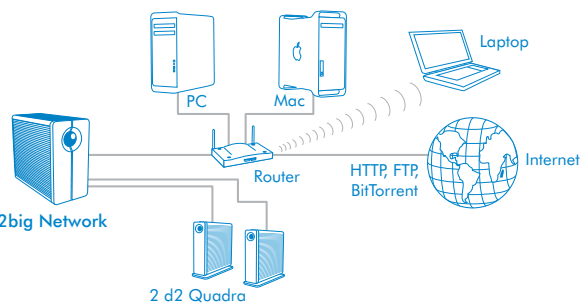

Almacenamiento en red para oficinas

La unidad LaCie 2big Network 2 ofrece almacenamiento central, profesional y fiable para almacenar, compartir y realizar copias de seguridad de forma instantánea desde cualquier PC o Mac conectado a la red. Gestione la red de su pequeña oficina con facilidad con este completo servidor de archivos, recomendado para redes de hasta 200 usuarios. También puede utilizar la unidad 2big Network 2 como servidor de impresión y ampliar su capacidad conectando discos duros externos a los puertos externos (USB y eSATA).

Almacenamiento y conexión a redes