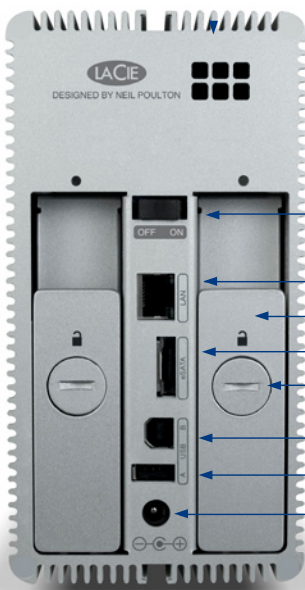

Conexión directa USB

Puede conectar la unidad 2big Network 2 directamente al ordenador mediante un cable USB para acceder a una carpeta compartida USBShare de hasta 500 GB como si de un disco duro externo normal se tratase. Esta función le permite disfrutar de una flexibilidad y portabilidad extra para un uso personalizado. De esta manera, usted podrá formatear la carpeta USBShare con el sistema de archivos que elija utilizando su ordenador.

2big Network 2

PC/Mac

Administración simple y fácil de utilizar

Con la interfaz web dinámica basada en miniaplicaciones (widgets) de la unidad 2big Network 2, la administración es sencilla, cómoda y segura. Al ser compatible con DHCP y Apipa, la configuración de la red es rápida y automática. Esta solución incorpora la compatibilidad con Directorios Activos (ADS) para facilitar la integración en redes basadas en Windows para gestionar usuarios, grupos y recursos compartidos. El asistente LaCie Network Assistant facilita la administración de la unidad y envía notificaciones de correo electrónico al administrador acerca de las copias de seguridad, modos RAID, si se produce un fallo en el disco, si se alcanza una elevada temperatura, etc.

Indicadores de estado de la unidad (Drive Status)

Encendido/apagado

Gigabit Ethernet

Asa de la bandeja del disco

Puerto de expansión eSATA

Bloqueo de disco

Conexión directa USB 2.0

Puerto de expansión USB 2.0

Conector de alimentación

Contenido del paquete

- LaCie 2big Network 2
- Cable Ethernet
- Cable USB 2.0
- Fuente de alimentación externa
- Base para usar la unidad en posición vertical
- CD-ROM de utilidades con manual del usuario y software
- Guía de instalación rápida
- Llave para los cajones