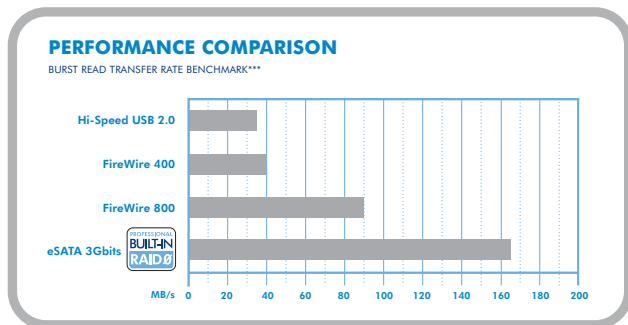

LaCie Big Disk Quadra

eSATA 3Gbits | Hi-Speed USB 2.0 | FireWire 400 | FireWire 800

d2 Design by Neil Poulton

Cuatro interfaces diferentes
Almacenamiento profesional

Máxima conectividad

La unidad LaCie Big Disk Quadra ha sido diseñada para profesionales que buscan gran capacidad de almacenamiento y velocidades superiores en un disco duro compacto y fácil de usar. Esta unidad cuenta con cuatro interfaces diferentes (eSATA 3Gbits, FireWire 800, FireWire 400, y Hi-Speed USB 2.0) para una completa compatibilidad con cualquier equipo Mac o PC. Gracias al asistente LaCie Setup Assistant se puede realizar un formateo automático de manera sencilla y sin complicaciones. Esta unidad cuenta con opciones muy útiles y personalizables. Además, la unidad viene con el software Genie Backup Manager Pro™ para Windows e Intego Backup Manager Pro™ para realizar cómodas copias de seguridad y recuperación de datos.

Ideal para los profesionales de audio y vídeo

Gracias a sus dos discos internos SATA y al RAID 0 incorporado, la unidad LaCie Big Disk Quadra alcanza rápidas tasas de transferencia y posee una enorme capacidad de almacenamiento en una unidad muy compacta, perfecta para los editores de audio/vídeo, los profesionales creativos y los administradores de bases de datos. Gracias a la interfaz eSATA 3Gbits se alcanza una tasa de transferencia en ráfagas de hasta 165 MB/s**. Esta unidad es ideal para almacenar archivos de audio de alta definición, editar vídeo digital, vídeo SD e infografía 2D/3D, así como para realizar cómodas copias de seguridad de todos sus archivos. Además, a esta unidad se le pueden conectar directamente unidades FireWire o cámaras iLink DV a través de la conexión FireWire.