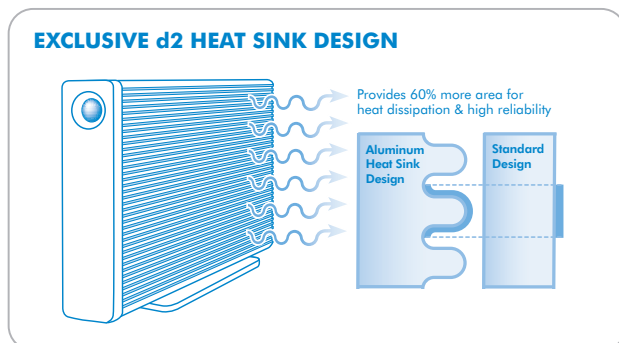

Sistema de refrigeración avanzado

La unidad LaCie Big Disk Quadra presume de un exclusivo y resistente diseño en aluminio que cuenta con un 60% más de superficie para disipar el calor de forma natural. Gracias al avanzado sistema de refrigeración que incorpora, la unidad LaCie Big Disk Quadra funciona de manera silenciosa y segura sin necesidad de utilizar ventiladores adicionales. Además, la unidad incorpora un interruptor de tres posiciones (encendido, automático o apagado) que permite un ahorro de energía personalizado.

1 TB =

2 horas de vídeo de alta definición sin comprimir o 70 horas de DVD o 77.500 fotos en formato RAW***

- Cuatro interfaces diferentes para una completa compatibilidad con cualquier Mac o PC
- RAID 0 incorporado y eSATA 3 Gbits para una velocidad superior
- Máxima fiabilidad gracias a su resistente diseño en aluminio con disipación del calor
- Ideal para realizar copias de seguridad de gran volumen y para los profesionales creativos